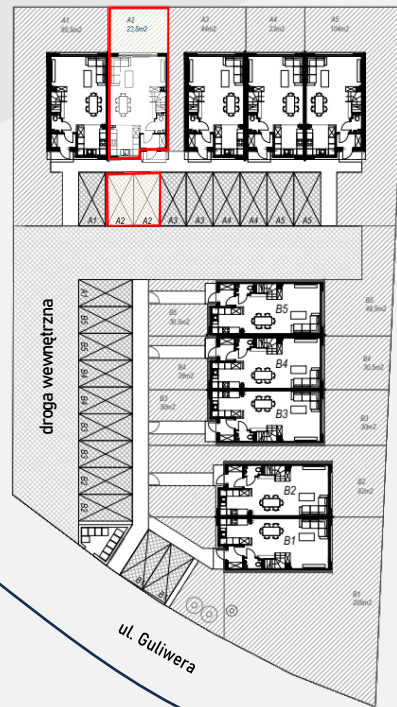

PRYWATNE

MIEJSCA POSTOJOWE

2

668 289 279

MB Developer Guliwera sp. z o.o.
www.guliwera.pl
guliwera@mbd.com.pl