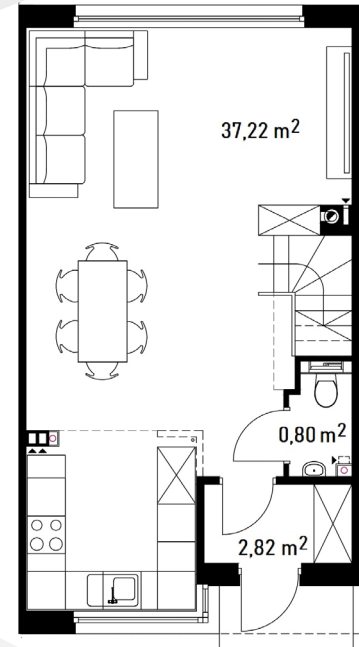

PRYWATNE

MIEJSCA POSTOJOWE

2

668 289 279

MB Developer Guliwera sp. z o.o.
www.guliwera.pl
guliwera@mbd.com.pl