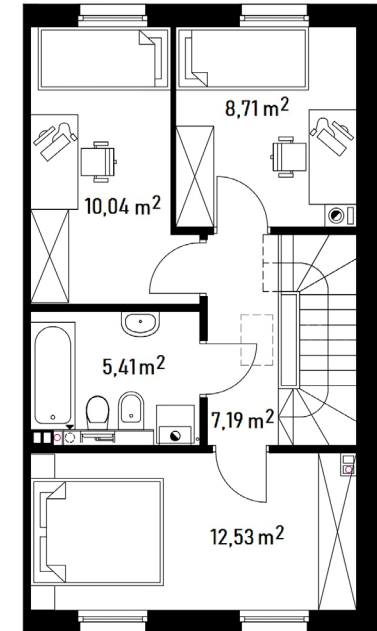

PRYWATNE

MIEJSCA POSTOJOWE

2

668 289 279

MB Developer Guliwera sp. z o.o.
www.guliwera.pl
guliwera@mbd.com.pl